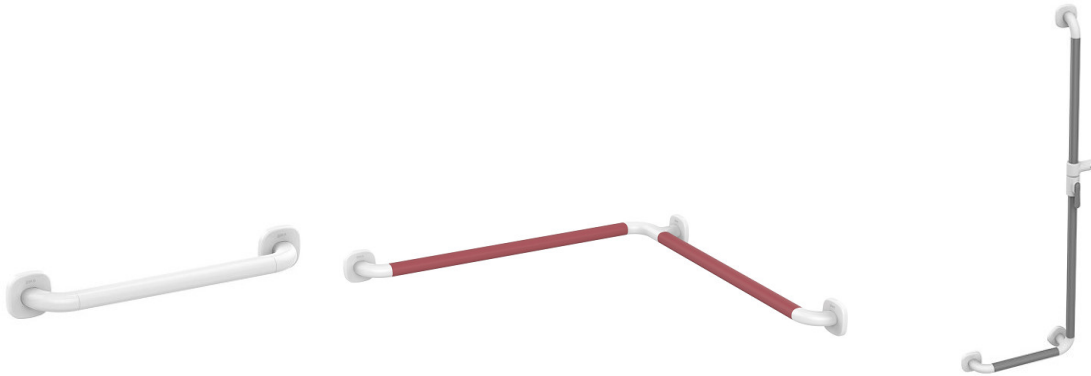

Tukikahvat

Modular-tukikahvat

Modular-tukikahvojen erityinen ovaali muoto mahdollistaa pitävän ja luonnollisen otteen. Profiilin koko on 30 x 33 mm. Kahva kestää maksimissaan 225 kg kuormituksen.

Tukikahvojen profiili on antimikrobista maalattua alumiinia ja muut kappaleet polymeeria. Profiilin väri vaihtoehtoja: Valkoinen, harmaa ja punainen.

Kiinnitystarvikkeet toimitetaan tuotteen mukana.

Modular-tukikahvoja on saatavana vakio mittoina. Muita kokonaisuuksia voidaan koota osista (kysy tarjousta).

pituus 350 mm	79,00 €	97,96 €
pituus 450 mm	79,00 €	97,96 €
pituus 550 mm	82,00 €	101,68 €
pituus 700 mm	85,00 €	105,40 €
pituus 800 mm	86,00 €	106,64 €
pituus 1000 mm	120,00 €	148,80 €
pituus 450 + 600 mm 90°	135,00 €	167,40 €
pituus 450 + 1000 mm 90°	179,00 €	221,96 €
pituus 700 + 700 mm 90°	142,00 €	176,08 €
pituus 550 + 700 + 1000 mm	220,00 €	272,80 €
pituus 800 + 600 mm 90°	142,00 €	176,08 €
L-tukikahva 400 + 400 mm 145°, vasen. Harmaa tai punainen	270,00 €	334,80 €
L-tukikahva 400 + 400 mm 145°, oikea. Harmaa tai punainen	270,00 €	334,80 €
pituus 1000 mm + suihkupidike	185,00 €	229,40 €
pituus 450 + 1200 mm 90° + suihkupidike	265,00 €	328,60 €
pituus 350 + 1200 mm 90° + suihkupidike	265,00 €	328,60 €
suihkupidikkeen säätövarsi, pitkä, 362mm	7,88 €	9,77 €