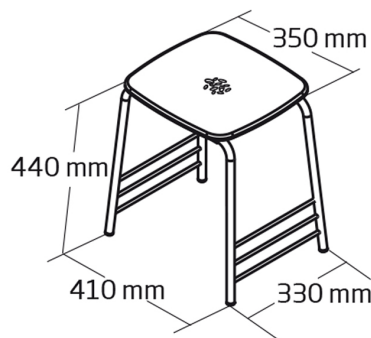

Provex suihkujakkara

Italialaista muotoilua oleva tyylikäs Provex kylpyjakkara on TÜV-hyväksytty. Jakkara vastaa EU:n lääkinällisten tuotteiden standardeja CE EWG 93/42. Kylpyjakkara on todella käyttäjäystävällinen sen yksinkertaisen kokoamisen ja helpon puhdistamisen ansiosta.

Väri: Valkoiset jalat, valkoinen istuin.

Materiaali: Muovi

Jakkara kestää 160 kg:n painon.