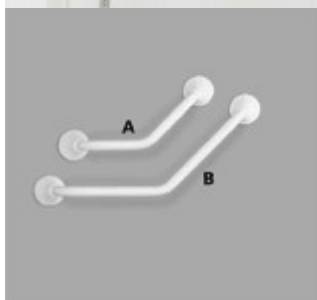

Ergogrip tukikahva pesu- ja WC-tiloihin.

Taivutukset ovat tehty 60° kulmaan, joka antaa luonnollisen, tukevan otteen kädelle ja ranteelle. Muoviset laipat peittämässä kiinnityskohdat.

Kaikkiin tukitankoihin on mahdollista kiinnittää pystysuora lisätanko ja suihkupidike.

Varastoväri on valkoinen. Muita värejä (kerma, punainen, sininen, musta, kiiltävä teräs) toimitusmyyntinä.

Suoratanko	Kokonaispituus	(alv 0%/alv 24%)
	30 cm	55,35 € / 68,65 €
	60 cm	64,40 € / 79,85 €
	80 cm	74,95 € / 92,95 €
	120 cm	112,45 € / 139,45 €

90° tukitanko	58 x 110 cm	125,05 € / 155,10 €
Oik. / vas. kätsisyys		

Kulmatukitanko	60 x 60 cm	123,65 € / 153,35 €

Pystysuora lisätanko	110 cm	94,75 € / 117,45 €

Suihkupidike tukitankoon	69,10 € / 85,70 €

Tukitanko 45° kulmalla	
25 x 25 cm	83,15 € / 103,10 €
45 x 45 cm	86,40 € / 107,10 €

Tukitanko pyyhetelineellä	
30 cm	57,20 € / 70,95 €
60 cm	67,35 € / 83,55 €