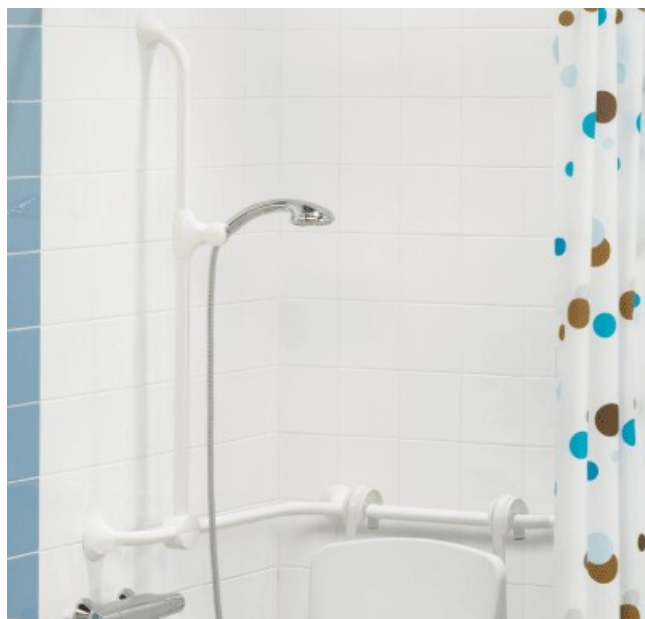

TUKIKAHVAT JA TUKIKAITEET

**TUOTE-ESITE
2020**