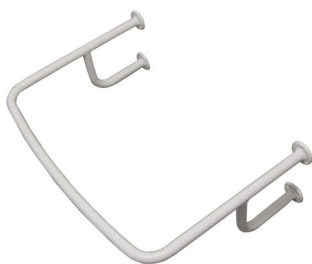

EI SAA ASENTAA MOOTTOROITUIHIN SÄNKYIHIN TAI SÄNKYIHIN, JOISSA ON MOOTTOROITU PATJA!

Sängynlaita

Pituus 55cm

152,30 € / **188,85 €**

Pituus 90cm

167,70 € / **207,95 €**

Portaaton korkeudensäätö ja irroitus sormiruuveilla, ilman työkaluja.

Sopii kaikkiin puulaitaisiin ja runkopatjasänkyihin.

Kiinnitys ruuveilla (eivät sisälly toimitukseen).

EI SAA ASENTAA MOOTTOROITUIHIN SÄNKYIHIN TAI SÄNKYIHIN, JOISSA ON MOOTTOROITU PATJA!

Pesualtaan tukikaiteet